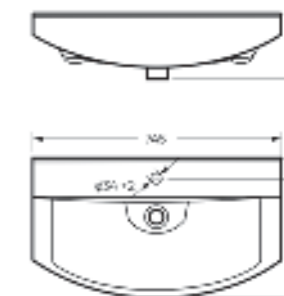

Мебельный умывальник
BEST 75

Ш 745 Г 430 В 202 мм / Вес брутто 22 кг

Артикул: WB.FN/Best/75-C/WHT.G

на тумбу