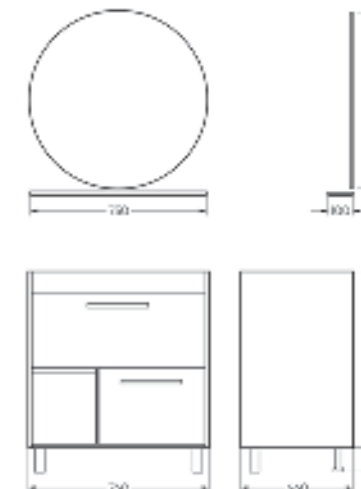

Мебельный комплект
Инфинити 76 венге

Зеркало Ш 760 Г 145 В 800 мм / Вес нетто: 27 кг
Артикул: ZINF76

Тумба Ш 735 Г 360 В 780 мм / Вес нетто: 25 кг
Артикул: TINF76

Подходит для умывальников:
Infinity 76

Зеркало
75 с полкой
Тумба напольная под умывальник
Quadro 75 нельсон

Зеркало Ш 750 Г 100 В 750 мм / Вес нетто: 3 кг
Артикул: QDRSLMR75208F1

Тумба Ш 740 Г 460 В 820 мм / Вес нетто: 34 кг
Артикул: QDRSLCW75202F1

Подходит для умывальников:
Quadro 75

Мебельный комплект
Фреш 65 белый/лен
Зеркало 65 белый/лен

Зеркало Ш 650 В 700 мм / Вес нетто: 12 кг
Артикул: INFSLMR65017W1

Тумба Ш 615 Г 350 В 820 мм / Вес нетто: 30 кг
Артикул: INFSLCW65012F1

Мебельный комплект
Фреш 65 белый/серый
Зеркало 65 белый/серый

Зеркало Ш 650 В 700 мм / Вес нетто: 12 кг
Артикул: INFSLMR65187W1

Тумба Ш 615 Г 350 В 820 мм / Вес нетто: 30 кг
Артикул: INFSLCW65182F1

Подходит для умывальников: Infinity 65

Зеркало
75 с полкой
Тумба подвесная под умывальник
Quadro 75 нельсон

Зеркало Ш 750 Г 100 В 750 мм / Вес нетто: 3 кг
Артикул: QDRSLMR75208F1

Тумба Ш 740 Г 460 В 430 мм / Вес нетто: 27 кг
Артикул: QDRNPSCW75212W1

Подходит для умывальников:
Quadro 75

Мебельный комплект
STAR80 Дуб сонома

Зеркало Ш 800 Г 120 В 700 мм / Вес нетто: 13 кг
Артикул: QDRSLMR60208W1

Тумба Ш 800 Г 490 В 400 мм / Вес нетто: 28 кг
Артикул: QDRSLCW60201W1

Мебельный комплект
STAR80 бетон

Зеркало Ш 800 Г 120 В 700 мм / Вес нетто: 13 кг
Артикул: QDRSLMR60218W1

Тумба Ш 800 Г 490 В 400 мм / Вес нетто: 28 кг
Артикул: QDRSLCW60211W1

Подходит для умывальников: Quadro 60

Тумба для умывальника подвесная
QUADRO60

Ш 592 Г 451 В 500 мм
Артикул: QDRSLCW60011W1 / Вес нетто: 21 кг

Подходит для умывальников:
Quadro 60