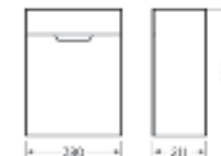

Тумба для умывальника напольная **FEST 40**

Ш 380 Г 211 В 820 мм / Вес нетто: 13 кг
Артикул: FSTSLCW400110F1

Подходит для умывальников:
Fest 40

Тумба для умывальника подвесная **FEST 40**

Ш 380 Г 211 В 500 мм / Вес нетто: 10 кг
Артикул: FSTSLCW400110W1