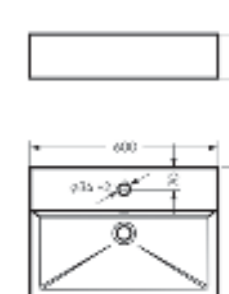

Мебельный умывальник
NOVEL 60

Ш 600 Г 420 В 160 мм / Вес брутто 16.65 кг

Артикул: WB.FN/Novel/60-C/WHT.G

на тумбу

Мебельный умывальник
NOVEL 80

Ш 805 Г 423 В 160 мм / Вес брутто 22.33 кг

Артикул: WB.FN/Novel/80-C/WHT.G