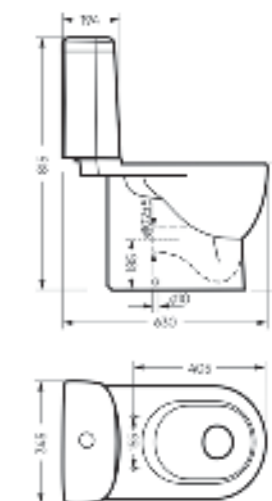

Унитаз-компакт
FEST

Ш 345 Г 630 В 815 мм / Вес брутто 37.62 кг

Артикул: WC.CC/Fest/2-DM/WHT.G