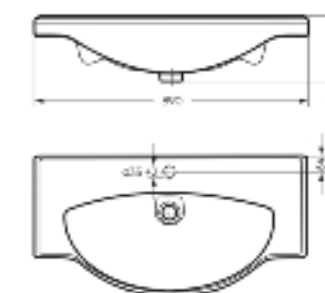

Мебельный умывальник
CLASSIC 90

Ш 890 Г 460 В 213 мм / Вес брутто 24.24 кг

Артикул: WB.FN/Classic/90-C/WHT.G

на тумбу

Унитаз-компакт Classic | Керамогранит kerranova.ru