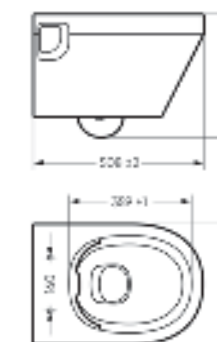

Ш 360 Г 508 В 374 мм / Вес брутто 22.57 кг

 Межосевое расстояние для монтажа на систему инсталляции – 180 мм

Артикул: WC.WH/Novel/SlimDM.Rim/WHT.G

NEW
PRODUCT

Накладной умывальник
NOVEL SLIM 40

Ш 400 Г 349 В 110 мм / Вес брутто 7.53 кг