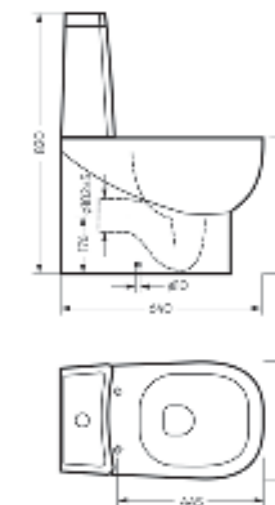

тонкое сиденье

Размеры можно посмотреть
на сайте sanitaluxe.ru

Биде
INFINITY

Ш 368 Г 555 В 431 мм / Вес брутто 30,93 кг

Артикул: BD.FS/Infinity/C/WHT.G

Биде Infinity | Унитаз-компакт Infinity Rimless | Накладной умывальник Infinity Slim | Тумба подвесная Infinity 100-20 бетон
Керамогранит keranova.ru

Унитаз-компакт
INFINITY

Ш 360 Г 640 В 820 мм / Вес брутто 53,05 кг

Артикул: WC.CC/Infinity/2-DM/WHT.G

Унитаз-компакт
INFINITY RIMLESS

Ш 360 Г 640 В 820 мм / Вес брутто 51,32 кг

Артикул: WC.CC/Infinity/2-SlimDM.Rim/WHT.G