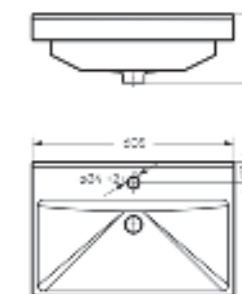

Мебельный умывальник
FEST 40

Ш 240 Г 400 В 102 мм / Вес брутто 5,53 кг

Артикул: WB.FN/Fest/40-C/WHT.G

на тумбу

Мебельный умывальник
FEST 60

Ш 605 Г 403 В 219 мм / Вес брутто 18,87 кг

Артикул: WB.FN/Fest/60-C/WHT.G