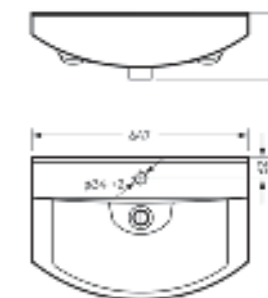

Артикул: WB.CT/Best/43-C.Shelf/WHT.G

на столешницу

Умывальник накладной Best Shelf | Керамогранит kerranova.ru

Мебельный умывальник Best 85

Мебельный умывальник
BEST 65

Ш 647 Г 428 В 197 мм / Вес брутто 18 кг