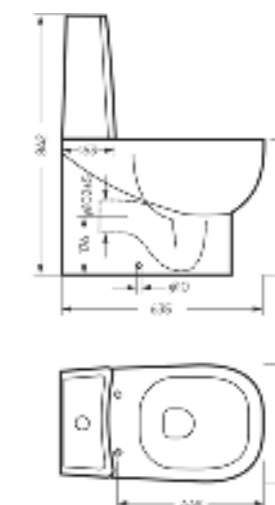

Унитаз-компакт
INFINITY

Ш 360 Г 640 В 820 мм / Вес брутто 53,05 кг

Артикул: WC.CC/Infinity/2-DM/WHT.G

Унитаз-компакт
INFINITY RIMLESS

Ш 360 Г 640 В 820 мм / Вес брутто 51,32 кг

Артикул: WC.CC/Infinity/2-SlimDM.Rim/WHT.G

Унитаз-компакт
INFINITY MONO

Ш 360 Г 635 В 842 мм / Вес брутто 53,46 кг

Артикул: WC.CC/Infinity/2-DM.Mono/WHT.G