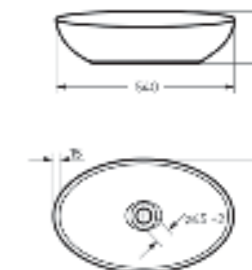

Накладной умывальник
RINGO CUT

Ш 540 Г 345 В 147 мм / Вес брутто 10 кг

Возможные варианты цвета под заказ.
Глянцевая глазурь.

Артикул: WB.CT/Ringo/54-N.Cut/WHT.G

на столешницу на тумбу
для накладных умывальников