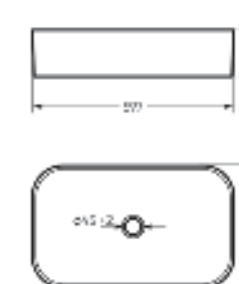

Умывальник накладной
INFINITY SLIM

Ш 597 Г 357 В 139 мм / Вес брутто 12,43 кг

Артикул: WB.CT/Infinity/60-N.Slim/WHT.G

на столешницу
на тумбу
для накладных
умывальников

Умывальник накладной
INFINITY SHELF

Ш 600 Г 360 В 140 мм / Вес брутто 13,93 кг

Артикул: WB.CT/Infinity/60-C.Shelf/WHT.G

на столешницу

Умывальник врезной
INFINITY INSIDE

Ш 606 Г 363 В 146 мм / Вес брутто 8,43 кг

Артикул: WB.IN/Infinity/60-N/WHT.G

врезной