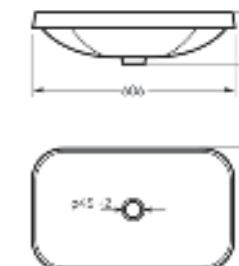

на столешницу
на тумбу
для накладных
умывальников

Умывальник накладной
INFINITY SHELF

Ш 600 Г 360 В 140 мм / Вес брутто 13,93 кг

Артикул: WB.CT/Infinity/60-C.Shelf/WHT.G

на столешницу

Умывальник накладной Infinity Shelf

Умывальник врезной Infinity Inside

Умывальник врезной
INFINITY INSIDE

Ш 606 Г 363 В 146 мм / Вес брутто 8,43 кг

Артикул: WB.IN/Infinity/60-N/WHT.G

врезной

Коллекция

Art

Элегантный минимализм