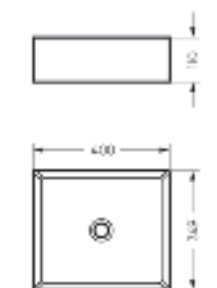

Накладной умывальник Novel Slim 60 |
Тумба подвесная Home 70 | Керамогранит kerranova.ru