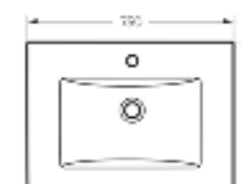

Мебельный умывальник Quadro 90

Мебельный умывальник Quadro 75

Мебельный умывальник Quadro 60

Мебельный умывальник
QUADRO 60

Ш 610 Г 471 В 164 мм / Вес брутто 16.78 кг

Артикул: WB.FN/Quadro/60-C/WHT.G

на тумбу

Мебельный умывальник
QUADRO 75

Ш 750 Г 462 В 193 мм / Вес брутто 22.47 кг

Артикул: WB.FN/Quadro/75-C/WHT.G

на тумбу

Мебельный умывальник
QUADRO 90

Ш 900 Г 475 В 189 мм / Вес брутто 19.53 кг

Артикул: WB.FN/Quadro/90-C/WHT.G