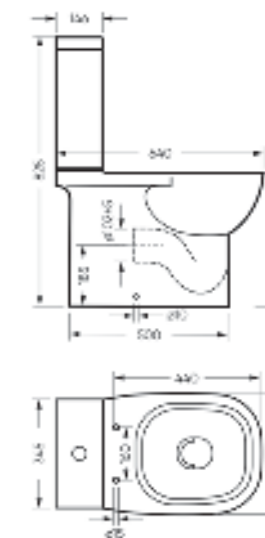

Коллекция QUADRO отказывается от привычных округлых очертаний сантехники и привносит в ванную комнату геометрию прямых углов и ровных линий.

Умывальники QUADRO имеют наиболее универсальную форму и низкий бортик, поэтому не акцентируют на себе чрезмерное внимание. Коллекция представлена умывальниками шириной 600, 750 и 900 мм.

Унитаз-компакт
QUADRO

Ш 353 Г 640 В 825 мм / Вес брутто 40,8 кг

Артикул: WC.CC/Quadro/2-SlimDM/WHT.G

Унитаз-компакт с функцией биде
QUADRO

Ш 353 Г 640 В 825 мм / Вес брутто 41,96 кг

Артикул: WC.CC/Quadro/2-DM.Bidet/WHT.G