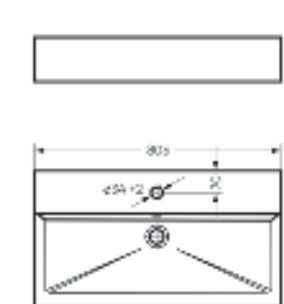

Мебельный умывальник
NOVEL 60

Ш 600 Г 420 В 160 мм / Вес брутто 16.65 кг

Артикул: WB.FN/Novel/60-C/WHT.G

на тумбу

Мебельный умывальник
NOVEL 80

Ш 805 Г 423 В 160 мм / Вес брутто 22.33 кг

Артикул: WB.FN/Novel/80-C/WHT.G