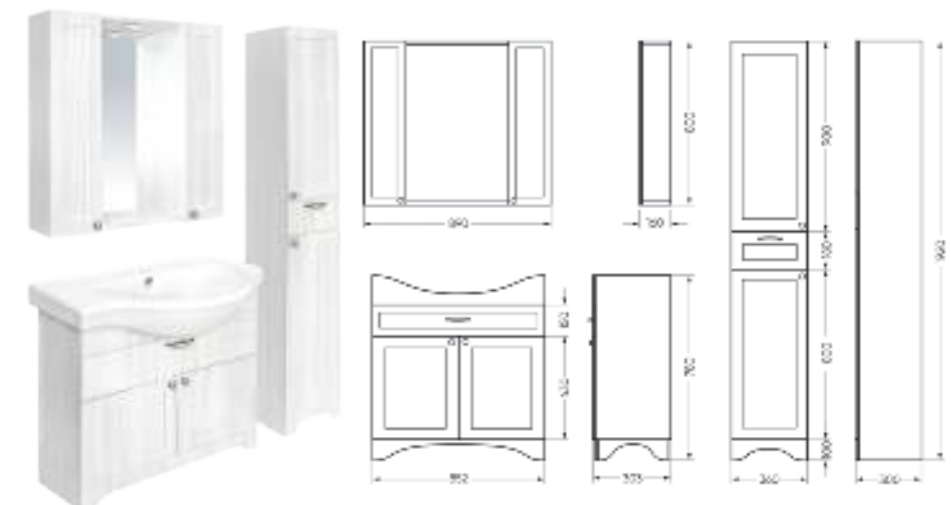

**Мебельный комплект
CLASSIC 90-20 белый
МАТОВЫЙ**

Зеркало Ш 890 Г 160 В 800 мм / Вес нетто: 31 кг
Артикул: CLSSLMR900109W1

Тумба Ш 852 Г 303 В 780 мм / Вес нетто: 28 кг
Артикул: CLS8SLCW900112F1

Пенал Ш 360 Г 300 В 1920 мм / Вес нетто: 40 кг
Артикул: CLSSLPN0112F1

Подходит для умывальников:
Classic 90