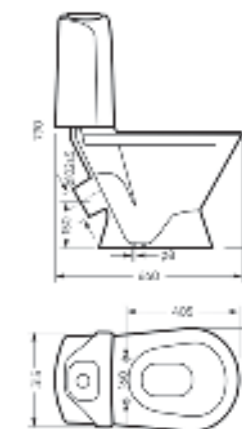

Мебельный умывальник Classic 90 | Тумба подвесная Classic 90

Унитаз-компакт
CLASSIC

Ш 350 Г 640 В 790 мм / Вес брутто 30.38 кг

Артикул Classic Basic: WC.CC/Classic/2-TM/WHT.G

Артикул Classic Comfort: WC.CC/Classic/2-DM/WHT.G