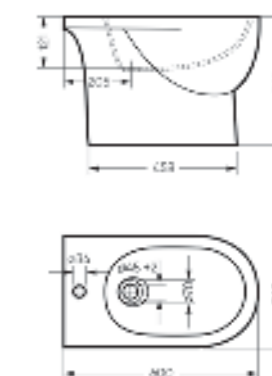

**Напольное биде
ART**

Ш 360 Г 600 В 398 мм / Вес брутто 20.77 кг

Артикул: BD.FS/Art/C/WHT.G

Пьедестальный умывальник Art

**Пьедестальный умывальник
ART**

Умывальник Ш 495 Г 465 В 265 мм / Вес брутто 15.13 кг
Пьедестал Ш 185 Г 180 В 655 мм / Вес брутто 11.73 кг

Артикул на умывальник: WB.PD/Art/50-C/WHT.G
Артикул на пьедестал: PD.FS/Art/N/WHT.G