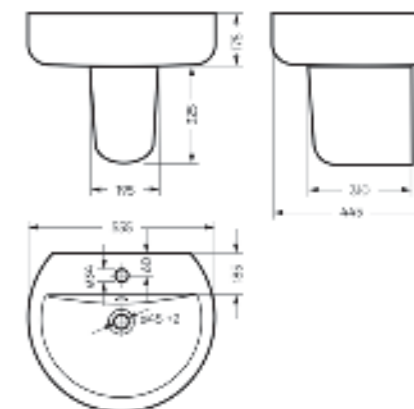

**Умывальник
BEST**

Умывальник Ш 555 Г 445 В 175 мм / Вес брутто 14.81 кг
Полупьедестал Ш 195 Г 310 В 325 мм / Вес брутто 7.78 кг

Возможные варианты цвета полупьедестала под заказ

Артикул на умывальник: WB.PD/Best/55-C/WHT.G

Артикул на полупьедестал белый: PD.WH/Best/N/WHT.G