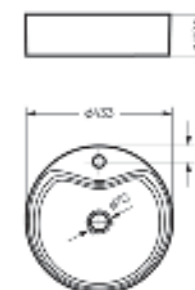

Умывальник накладной
BEST SLIM

Ш 400 Г 400 В 119 мм / Вес брутто 6.93 кг

Артикул: WB.CT/Best/40-N.Slim/WHT.G

на столешницу

на тумбу
для накладных
умывальников

Умывальник накладной
BEST SHELF

Ш 433 Г 433 В 119 мм / Вес брутто 8.83 кг