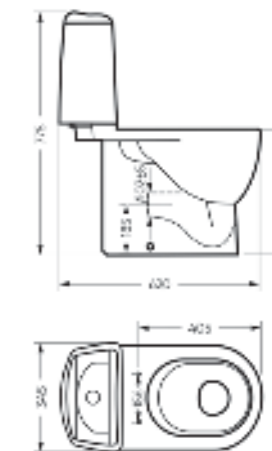

**Унитаз-компакт
BEST**

Ш 345 Г 620 В 775 мм / Вес брутто 37.10 кг

Возможные варианты цвета крышки бачка и сиденья под заказ

Артикул: WC.CC/Best/2-DM/WHT.G

**Унитаз подвесной
BEST**

Ш 346 Г 495 В 386 мм / Вес брутто 16.97 кг

Межосевое расстояние для монтажа на систему инсталляции – 230 мм

Артикул: WC.WH/Best/DM/WHT.G

**Умывальник
BEST**

Умывальник Ш 555 Г 445 В 175 мм / Вес брутто 14.81 кг
Полупьедестал Ш 195 Г 310 В 325 мм / Вес брутто 7.78 кг

Возможные варианты цвета полупьедестала под заказ

Артикул на умывальник: WB.PD/Best/55-C/WHT.G

Артикул на полупьедестал белый: PD.WH/Best/N/WHT.G