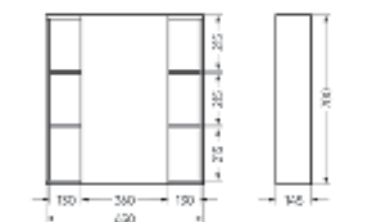

**Мебельный комплект
BEST 65-30 Бетон**

Зеркало Ш 650 Г 145 В 700 мм / Вес нетто: 22 кг
Артикул: BSTSLMR65239W1

Тумба Ш 615 Г 285 В 820 мм / Вес нетто: 23 кг
Артикул: BSTSLCW65239F1

Подходит для умывальников:
Best 65