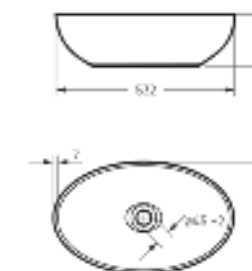

Накладной умывальник
RINGO SLIM

Ш 532 Г 333 В 152 мм / Вес брутто 9.73 кг

Возможные варианты цвета под заказ.
Матовая глазурь.

Артикул: WB.CT/Ringo/53-N.Slim/WHT.G

на столешницу на тумбу
для накладных умывальников

Накладной умывальник Ringo