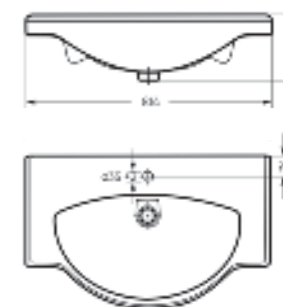

Умывальник на пьедестале
CLASSIC

Умывальник Ш 645 Г 485 В 205 мм / Вес брутто 16.1 кг
Пьедестал Ш 186 Г 168 В 690 мм / Вес брутто 9.16 кг

Артикул на умывальник: WB.PD/Classic/65-N/WHT.G
Артикул на пьедестал: PD.FS/Classic/N/WHT.G

на пьедестале

Мебельный умывальник
CLASSIC 80

Ш 814 Г 525 В 210 мм / Вес брутто 23.84 кг

Артикул: WB.FN/Classic/80-C/WHT.G

на тумбу

Мебельный умывальник
CLASSIC 90

Ш 890 Г 460 В 213 мм / Вес брутто 24.24 кг