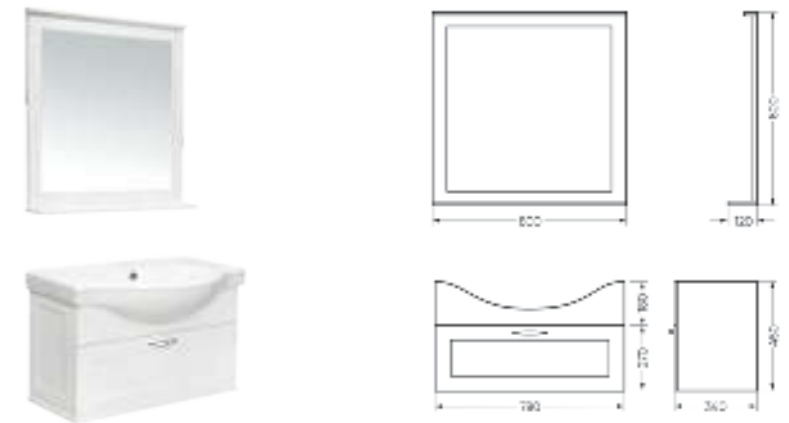

**Мебельный комплект
CLASSIC 80**

Зеркало Ш 800 Г 120 В 800 мм / Вес нетто: 15 кг
Артикул: CLSSLMR80018W1

Тумба Ш 780 Г 340 В 450 мм / Вес нетто: 23 кг
Артикул: CLSSLCW80011W1

Подходит для умывальников:
Classic 80

**Тумба для умывальника подвесная
CLASSIC 90**

Тумба Ш 786 Г 336 В 450 мм / Вес нетто: 24 кг
Артикул: CLS8SLCW900112F1

Подходит для умывальников:
Classic 90

**Мебельный комплект
CLASSIC 90-20 белый
МАТОВЫЙ**

Зеркало Ш 890 Г 160 В 800 мм / Вес нетто: 31 кг
Артикул: CLSSLMR900109W1

Тумба Ш 852 Г 303 В 780 мм / Вес нетто: 28 кг
Артикул: CLS8SLCW900112F1

Пенал Ш 360 Г 300 В 1920 мм / Вес нетто: 40 кг
Артикул: CLSSLPN0112F1

Подходит для умывальников:
Classic 90