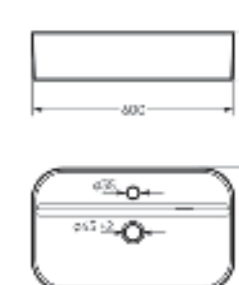

на столешницу
на тумбу
для накладных
умывальников

Умывальник накладной
INFINITY SHELF

Ш 600 Г 360 В 140 мм / Вес брутто 13,93 кг

Артикул: WB.CT/Infinity/60-C.Shelf/WHT.G

на столешницу

Умывальник накладной Infinity Shelf