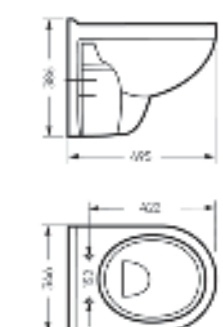

**Унитаз-компакт
BEST**

Ш 345 Г 620 В 775 мм / Вес брутто 37.10 кг

Возможные варианты цвета крышки бачка и сиденья под заказ

Артикул: WC.CC/Best/2-DM/WHT.G

**Унитаз подвесной
BEST**

Ш 346 Г 495 В 386 мм / Вес брутто 16.97 кг

Межосевое расстояние для монтажа на систему инсталляции – 230 мм

Артикул: WC.WH/Best/DM/WHT.G

**Умывальник
BEST**

Умывальник Ш 555 Г 445 В 175 мм / Вес брутто 14.81 кг
Полупьедестал Ш 195 Г 310 В 325 мм / Вес брутто 7.78 кг