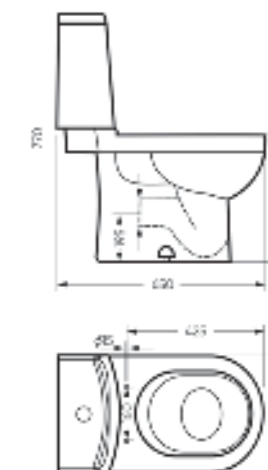

**Унитаз-компакт
NEXT**

Ш 345 Г 650 В 770 мм / Вес брутто 36.85 кг

Артикул Next Comfort: WC.CC/Next/2-DM/WHT.G

Артикул Next Slim: WC.CC/Next/2-SlimDM/WHT.G

**Пьедестальный умывальник
NEXT**

Умывальник Ш 610 Г 454 В 214 мм / Вес брутто 17.38 кг
Пьедестал Ш 207 Г 188 В 697 мм / Вес брутто 12.48 кг

Артикул на умывальник: PD.FS/Next/N/WHT.G
Артикул на пьедестал: WB.PD/Next/60-C/WHT.G

на пьедестале