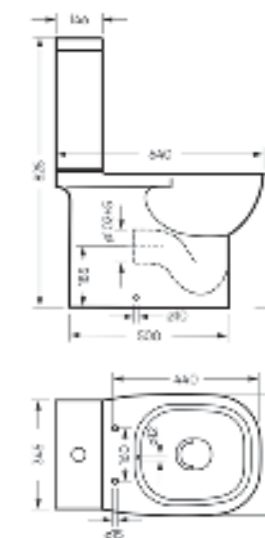

Коллекция QUADRO отказывается от привычных округлых очертаний сантехники и привносит в ванную комнату геометрию прямых углов и ровных линий.

Умывальники QUADRO имеют наиболее универсальную форму и низкий бортик, поэтому не акцентируют на себе чрезмерное внимание. Коллекция представлена умывальниками шириной 600, 750 и 900 мм.

Унитаз-компакт
QUADRO

Ш 353 Г 640 В 825 мм / Вес брутто 40,8 кг

Артикул: WC.CC/Quadro/2-SlimDM/WHT.G

Унитаз-компакт с функцией биде
QUADRO

Ш 353 Г 640 В 825 мм / Вес брутто 41,96 кг

Артикул: WC.CC/Quadro/2-DM.Bidet/WHT.G

Мебельный умывальник
QUADRO 75

Ш 750 Г 462 В 193 мм / Вес брутто 22.47 кг

Артикул: WB.FN/Quadro/75-C/WHT.G

на тумбу

Мебельный умывальник
QUADRO 90

Ш 900 Г 475 В 189 мм / Вес брутто 19.53 кг

Артикул: WB.FN/Quadro/90-C/WHT.G