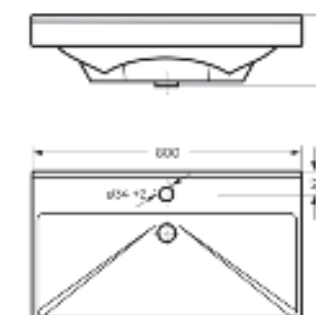

Мебельный умывальник
FEST 80

Ш 800 Г 450 В 220 мм / Вес брутто 25,75 кг

Артикул: WB.FN/Fest/80-C/WHT.G

на тумбу