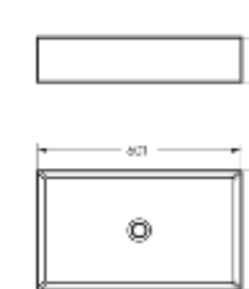

Унитаз подвесной
NOVEL RIMLESS SLIM

Ш 360 Г 508 В 374 мм / Вес брутто 22.57 кг

Межосевое расстояние для монтажа на систему инсталляции – 180 мм

Артикул: WC.WH/Novel/SlimDM.Rim/WHT.G

NEW
PRODUCT

Накладной умывальник
NOVEL SLIM 40

Ш 400 Г 349 В 110 мм / Вес брутто 7.53 кг

Артикул: WB.CT/Novel/40-N.Slim/WHT.G

NEW
PRODUCT

Накладной умывальник
NOVEL SLIM 60

Ш 601 Г 349 В 112 мм / Вес брутто 11.73 кг

Артикул: WB.CT/Novel/60-N.Slim/WHT.G

NEW
PRODUCT